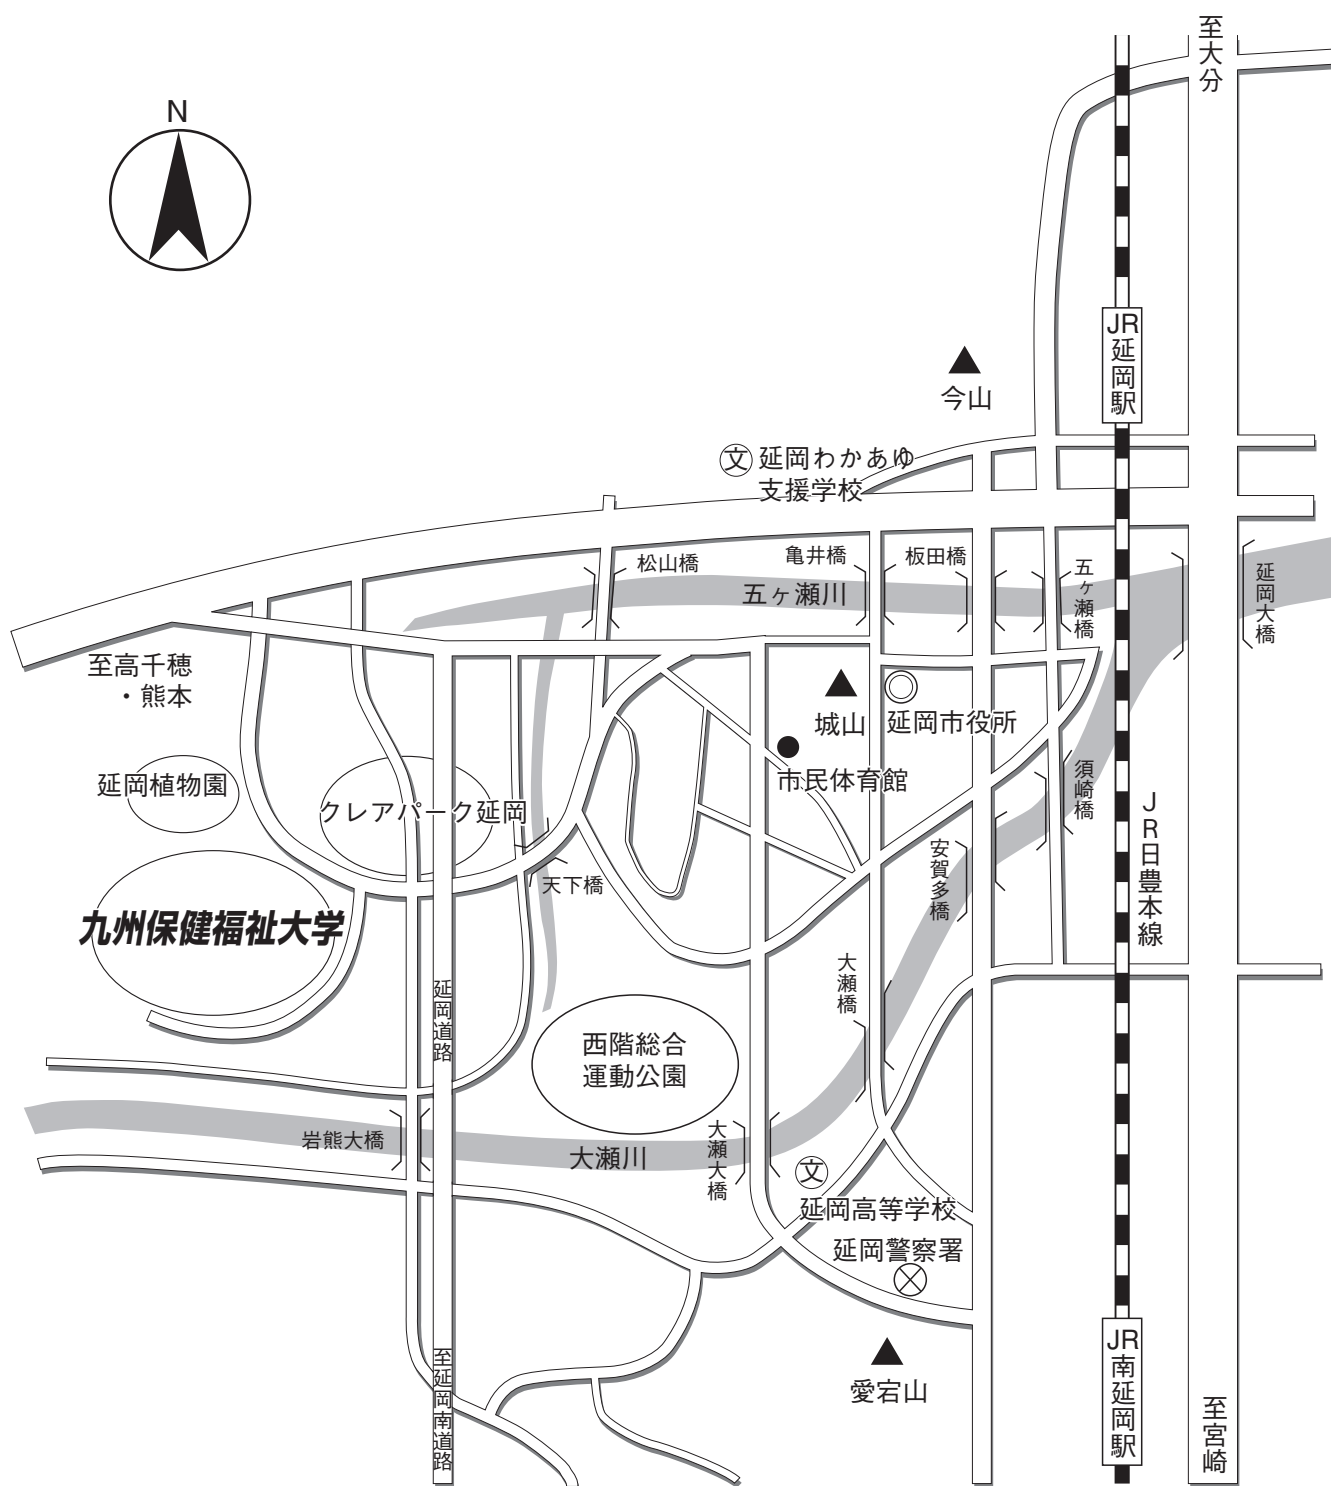

九州保健福祉大学案内図

●九州保健福祉大学 (路線バス)	— JR延岡駅	約25分 (7.1km)
	— 延岡市役所	約20分 (5.6km)